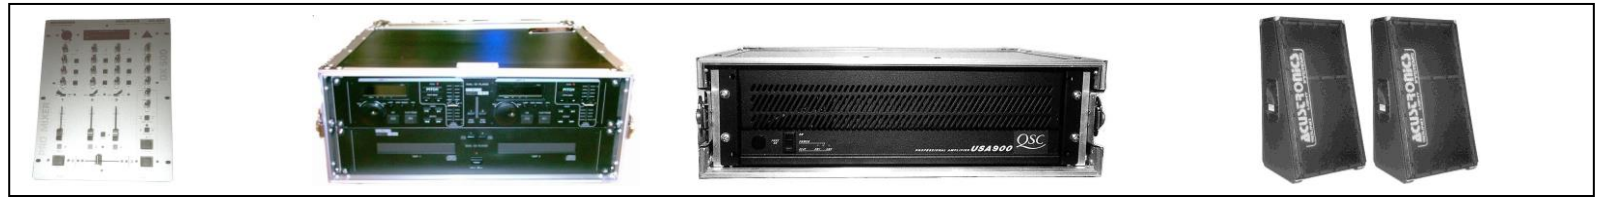

Party-Sets

Soundsystems

SET-1: CHF 280.-

DJ-Mixer 3 Kanal
Dual CD-Player
Endverstärker **900W**
3-Weg Boden LS System
sämtliche Kabel

SET-2: CHF 340.-

DJ-Mixer 3 Kanal
Dual CD-Player
Endverstärker **900W**
3-Weg Top/Sub LS System
sämtliche Kabel

SET-3: CHF 415.-

DJ-WORKSTATION kompl.
Endverstärker **1100W**
Kopfhörer / Microphone
4-Weg Hornloaded LS System
sämtliche Kabel

SET-4: CHF 720.-

DJ-WORKSTATION kompl.
2x Endverstärker **2300W**
EQ/Crossover, 2x Turntable
Kopfhörer / Microphone
4-Weg Hornloaded LS System
sämtliche Kabel