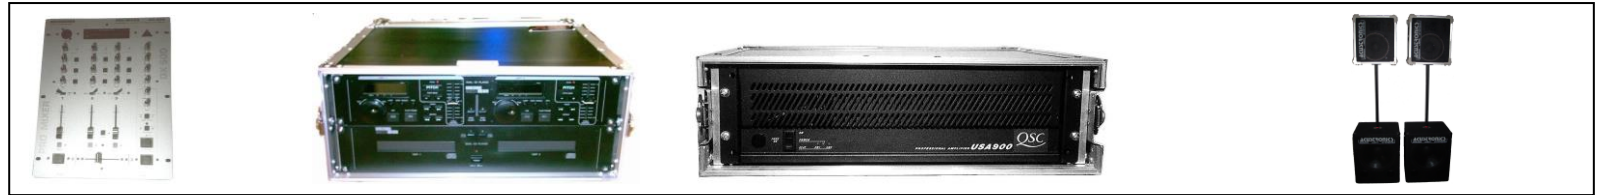

Party-Sets

Soundsystems

SET-1: CHF 280.-

DJ-Mixer 3 Kanal
Dual CD-Player
Endverstärker **900W**
3-Weg Boden LS System
sämtliche Kabel

SET-2: CHF 340.-

DJ-Mixer 3 Kanal
Dual CD-Player
Endverstärker **900W**
3-Weg Top/Sub LS System
sämtliche Kabel

SET-3: CHF 415.-

DJ-WORKSTATION kompl.
Endverstärker **1100W**
Kopfhörer / Microphone
4-Weg Hornloaded LS System
sämtliche Kabel

SET-4: CHF 720.-

DJ-WORKSTATION kompl.
2x Endverstärker **2300W**
EQ/Crossover, 2x Turntable
Kopfhörer / Microphone
4-Weg Hornloaded LS System
sämtliche Kabel

SET-5: CHF 1300.-

DJ-WORKSTATION kompl.
5x Endverstärker **10'800W**
EQ/Crossover, 2x Turntable 2x 2-
Weg Monitor LS, LS-System:
4x Hornsub, 2x 3-Weg Mid-B
Mid-H-High Horn, 2x Fullrange
4x 2-Weg Mid-High Horn Top
Kopfhörer / Microphone, s. Kabel