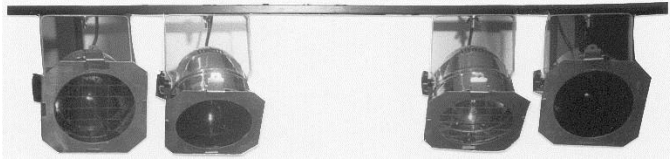

LICHTEFFEKTE / BELEUCHTUNG

PAR-56

4er Bar, farbig/weiss 4x 300W, kurz / chrom
auf Stativ / Traverse. montierbar

Miete: Fr. 40.-

Vw Fr.410.-

PAR-56

farbig/weiss300W, kurz / schwarz mit
Fussplatte / Clamb für Traverse etc

Miete: Fr. 12.-

Vw Fr.100.-