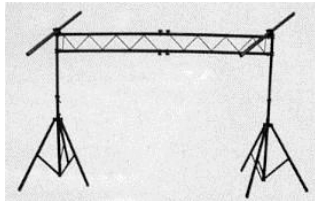

STAGE LINE Past-300

2x Stativ mit Quertraverse und T-Träger

max. 3x3m, 150kg belastbar

Miete: Fr. 55.-

Vw Fr.415.-

STAGE LINE Past-220

Licht Stativ mit T-Träger

bis 360cm Höhe, 20kg zentrisch belastbar

Miete: Fr. 20.-

Vw Fr.160.-

PROEL Past-210

Lautsprecher Boxen-/Licht Stativ

bis 210cm Höhe, 70kg belastbar

Miete: Fr. 15.-

Vw Fr.155.-

K&M

Universal Stativ mit T-Träger bis 200cm Höhe

ca.20kg belastbar, z.B. für BOSE 402 LS

Miete: Fr. 10.-

Vw Fr.150.-