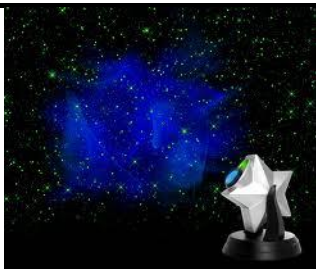

Miete: Fr. 12.-

Vw Fr.100.-

PLUTO 5000

„Oel“-Effekt-Projektor 250W
Background Beleuchtung auf heller Fläche
diverses Zubehör im Case

Miete: Fr. 40.-

Vw Fr.1350.-

LASER STARS PROJECTOR

Sternenhimmel mit regelbarer Galaxy Wolke,
Laser / LED Hologramtechnologie.
Einzigartiger Effekt