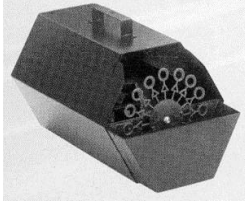

Miete: Fr. 60.-

Vw Fr.1215.-

ANTARI F-80

kleine Maschine, 0,8Lt. Tank
für kleinere Parties, mit FB

Miete: Fr. 30.-

Vw Fr.180.-

SEIFENBLASEN-MASCHINE

f.a.I PF-265