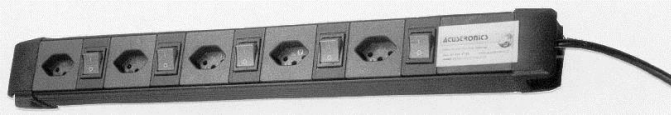

Elektro / Zubehör

SWITCHBOARD

ACUSTRONICS

5 Kanal 230V mit Kipp-Leuchtschalter

Miete: Fr. 10.-

Vw Fr.35.-

SGM Power-Switchboard

12 Kanal 230V mit Kipp-Leuchtschalter einzeln abgesichert, im Case eingebaut

Hauptverteiler CEE-32 zu 2x CEE-32, 1x CEE-16, 1x T-15, 3x T-13 230V / 10A. Im Case

Miete: Fr. 30.-

Vw Fr.1000.-

ACUSTRONICS CEE-32

Hauptverteiler 32A
zu 3x 230V / 10A

Miete: Fr. 15.-

Vw Fr.250.-

ACUSTRONICS CEE-16